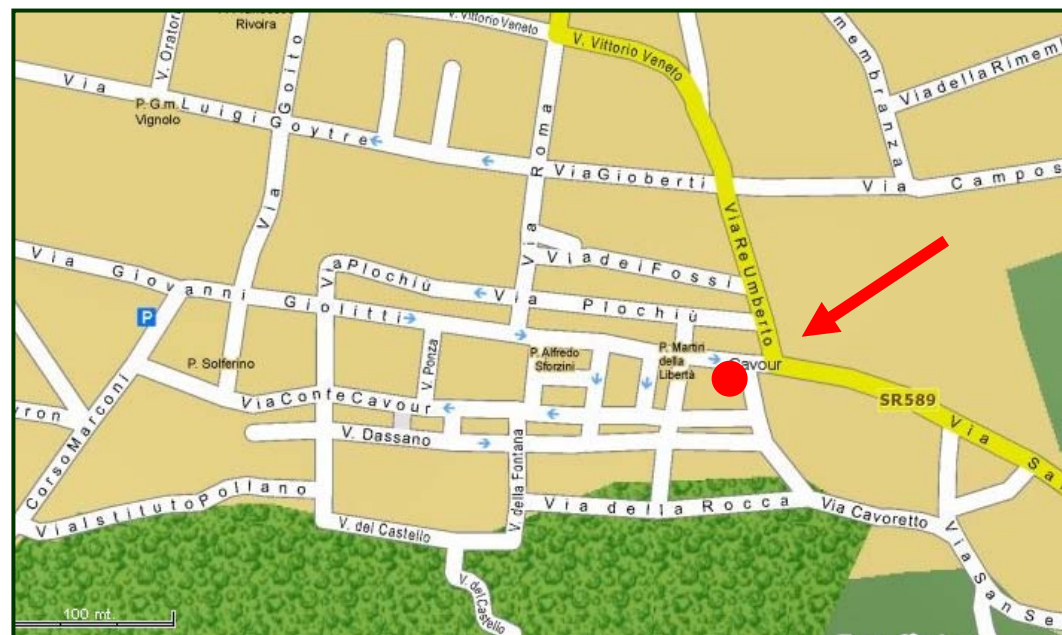

**Studio Ingegneria
Ing. Ambra Mondino**

*C/o Studio Associato Chiomio Boiero
Geom. Paolo Boiero*

Via G. Giolitti 70
10061 Cavour (TO)

Tel. 0121.69029
Fax 0121.68282

Fonte immagini www.tuttocitta.it